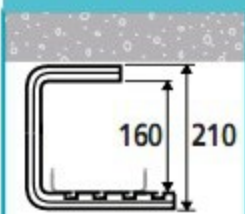

CSNC  CF30 - CF54 - CF105  100 → 300 mm

| CSNC     | L1<br>mm | L2<br>mm | F<br>daN | GS      | GC      | 304L | 316L    |
|----------|----------|----------|----------|---------|---------|------|---------|
| CSNC 100 | 170      | 178      | 120      | 556 300 | 556 303 | -    | 556 304 |
| CSNC 150 | 170      | 228      | 100      | 556 310 | 556 313 | -    | 556 314 |
| CSNC 200 | 170      | 278      | 80       | 556 320 | 556 323 | -    | 556 324 |
| CSNC 300 | 288      | 378      | 70       | 556 330 | 556 333 | -    | -       |