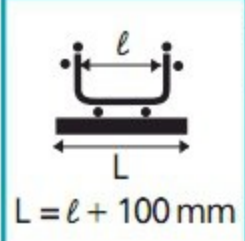

RCSN \updownarrow CF30 - CF54 - CF105 \leftrightarrow 100 \rightarrow 600 mm

FAS
FAST ASSEMBLING SYSTEM

TF6
TF8
EEC6
EEC8

x2
x4

88

	L mm	\downarrow F daN	GS	GC	304L	316L
RCSN 200	200		013 200	013 203	-	013 204
RCSN 300	300		013 300	013 303	-	013 304
RCSN 500	500		013 500	013 503	-	-
RCSN 550	550		013 550	013 553	-	-
RCSN 1000	1000		013 010	013 013	-	013 014
RCSN 2000	2000		013 020	013 023	013 028	013 024
RCSN 3000	3000		013 030	013 033	013 038	013 034