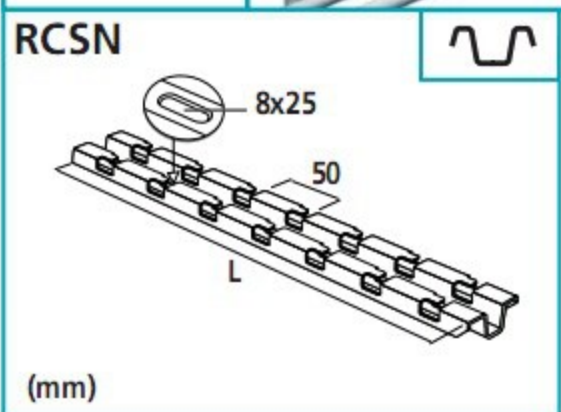

RCSN \updownarrow CF30 - CF54 - CF105 \leftrightarrow 100 \rightarrow 600 mm

FAS
FAST ASSEMBLING SYSTEM

TF6
TF8
EEC6
EEC8

x2
x4

88

	L mm	\downarrow F daN	GS	GC	304L	316L
RCSN 200	200		013 200	013 203	-	013 204
RCSN 300	300		013 300	013 303	-	013 304
RCSN 500	500		013 500	013 503	-	-
RCSN 550	550		013 550	013 553	-	-
RCSN 1000	1000		013 010	013 013	-	013 014
RCSN 2000	2000		013 020	013 023	013 028	013 024
RCSN 3000	3000		013 030	013 033	013 038	013 034