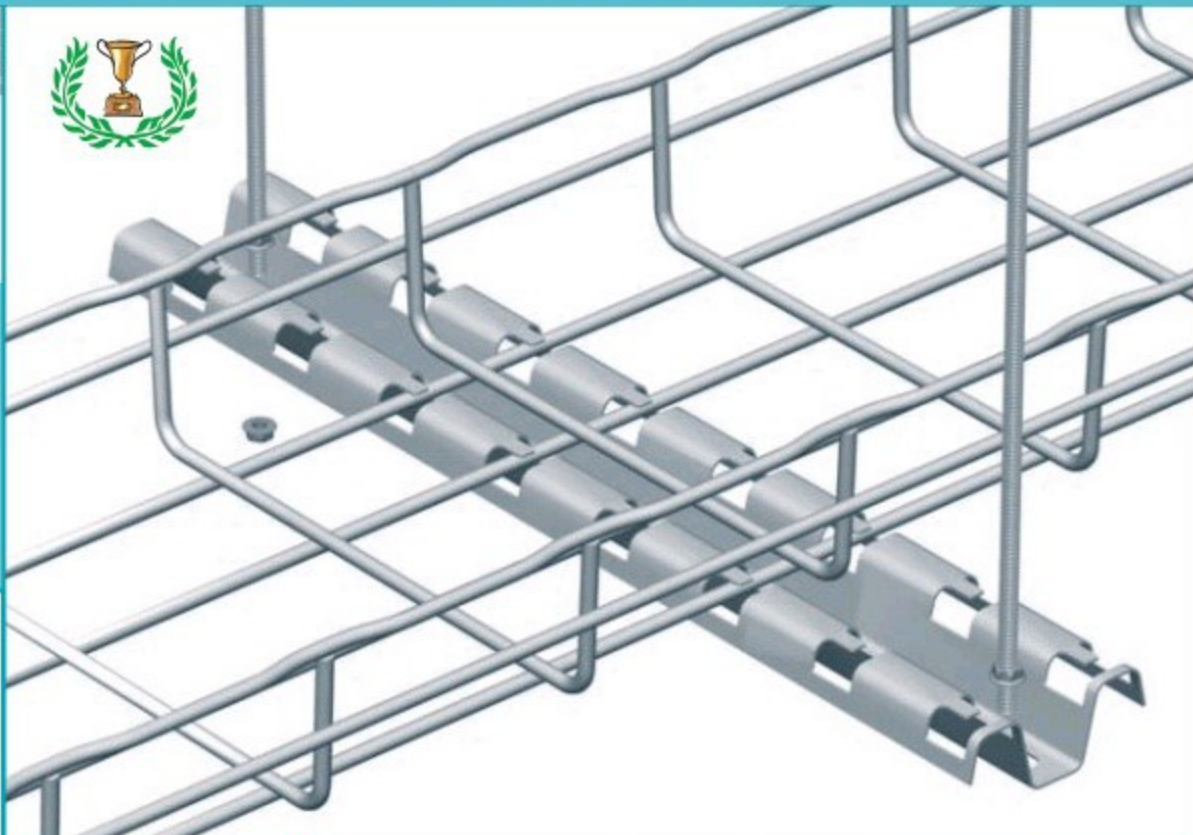

RCSN \updownarrow CF30 - CF54 - CF105 \leftrightarrow 100 \rightarrow 600 mm

FAS
FAST ASSEMBLING SYSTEM

TF6
TF8
EEC6
EEC8

x2
x4

88

	L mm	\downarrow F daN	GS	GC	304L	316L
RCSN 200	200		013 200	013 203	-	013 204
RCSN 300	300		013 300	013 303	-	013 304
RCSN 500	500		013 500	013 503	-	-
RCSN 550	550		013 550	013 553	-	-
RCSN 1000	1000		013 010	013 013	-	013 014
RCSN 2000	2000		013 020	013 023	013 028	013 024
RCSN 3000	3000		013 030	013 033	013 038	013 034