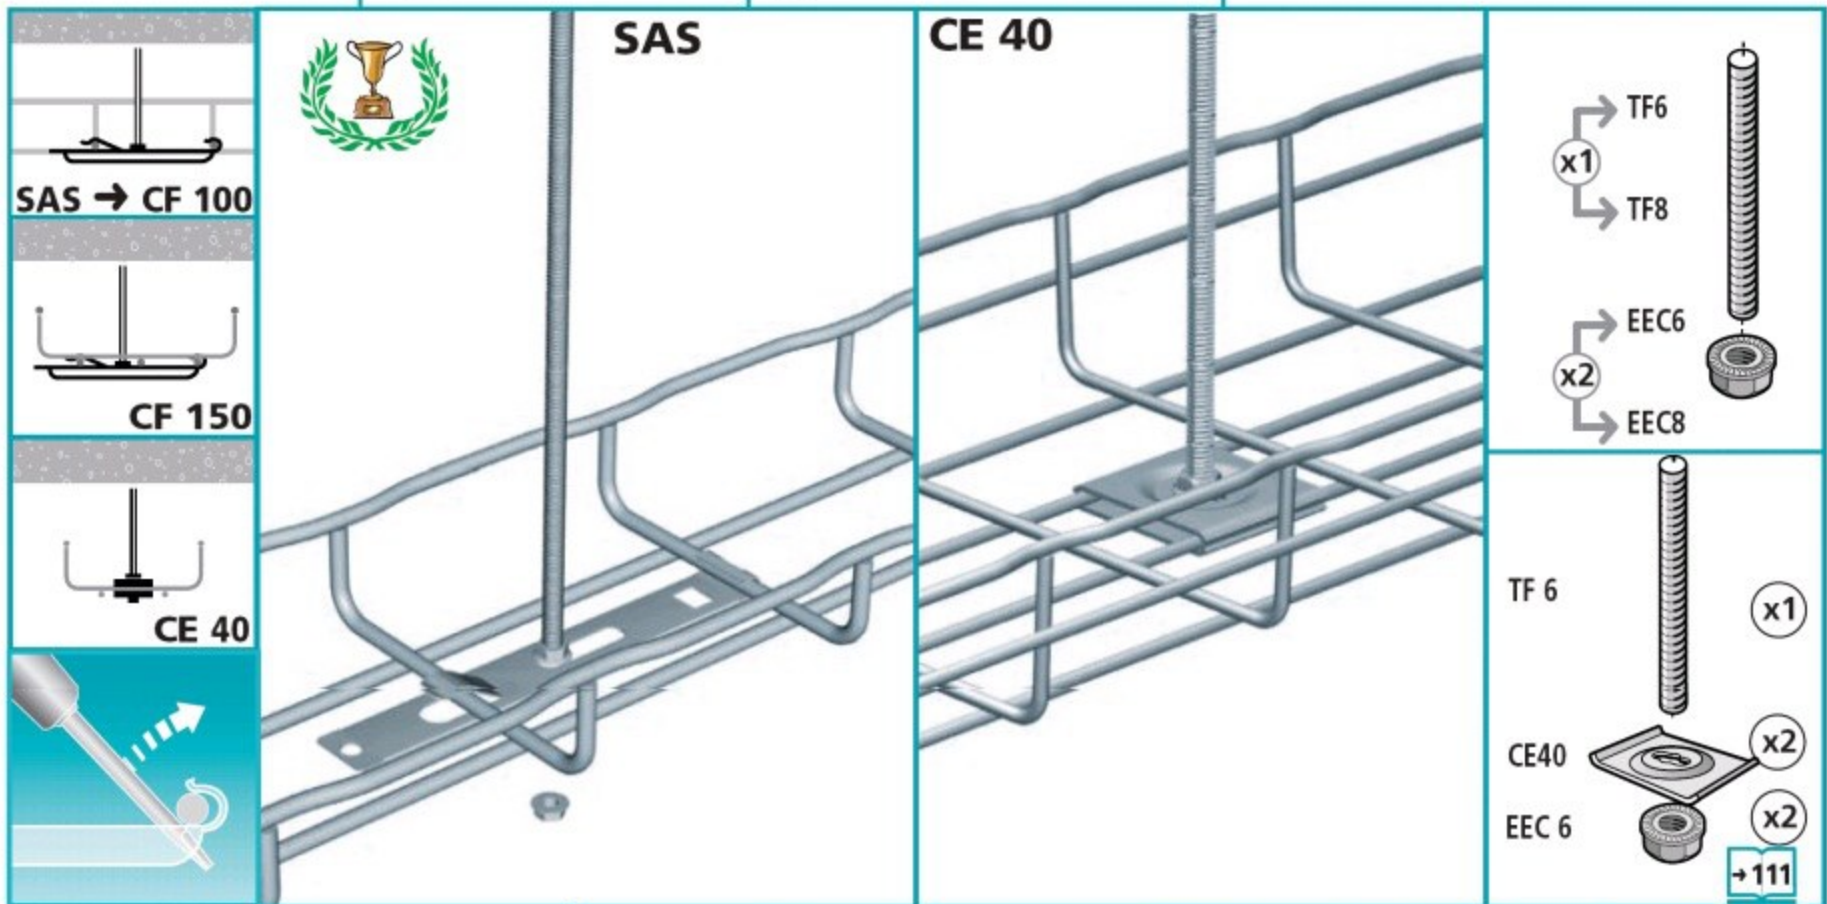

SAS - CE40

CF30-CF54

100-200mm

				EZ	DC	304L	316L
		Kg/100	daN				
SAS	1	3	60	586 031	586 037	-	-
CE40	25	5	100	558 051	558 053	558 058	558 054