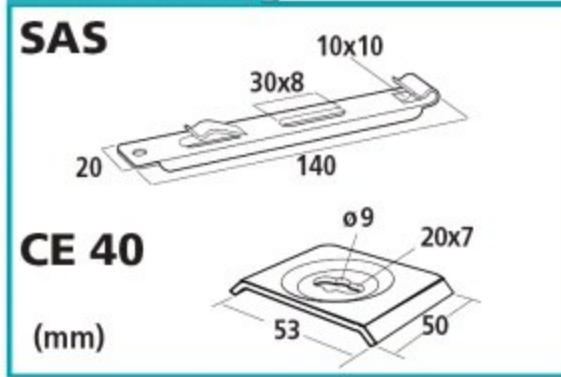

SAS - CE40

CF30-CF54

100-200mm

				EZ	DC	304L	316L
		Kg/100	daN				
SAS	1	3	60	586 031	586 037	-	-
CE40	25	5	100	558 051	558 053	558 058	558 054