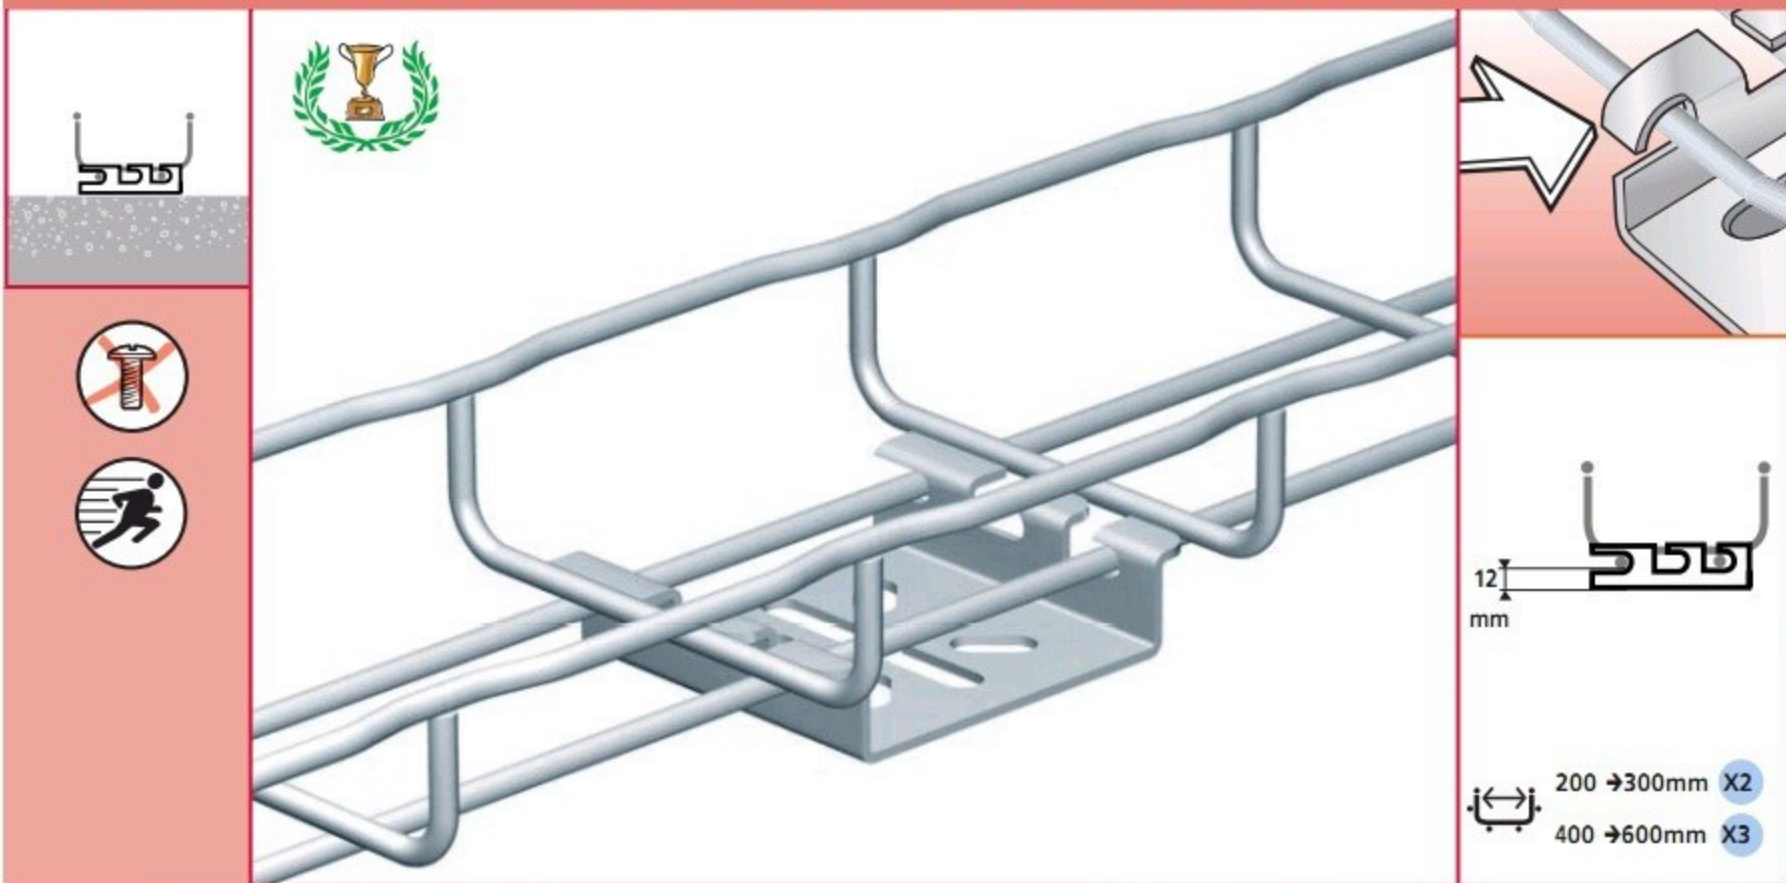

CM 50 XL  CF30 - CF54 - CF105  100 → 600 mm

| | | | | | | |
|---|--------|--|-----------|-----------|-------------|-------------|
| CM 50XL  (mm) | CM50XL |  daN | GS | GC | 304L | 316L |
| | | 100 | 586 130 | 586 133 | 586 138 | 586 134 |